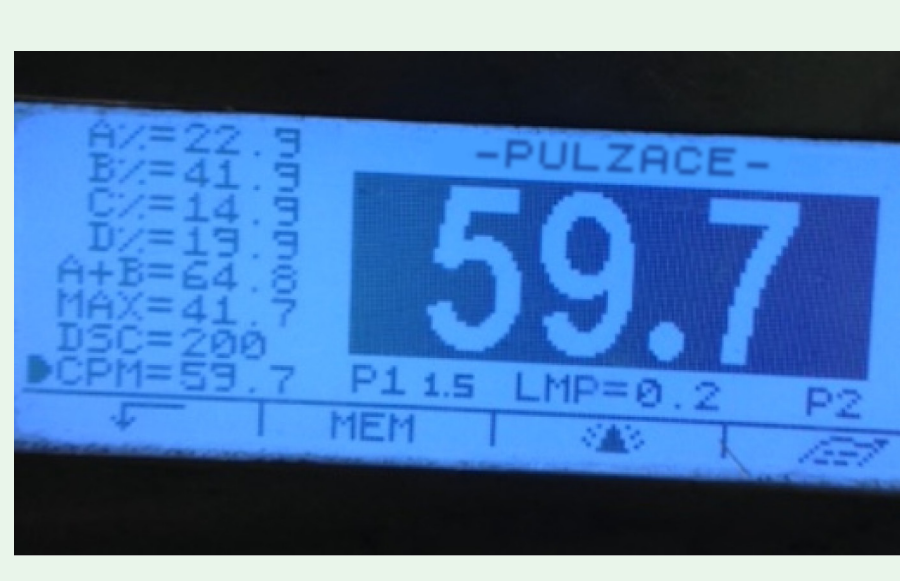

Jsou tyto certifikáty ISO dostatečné?