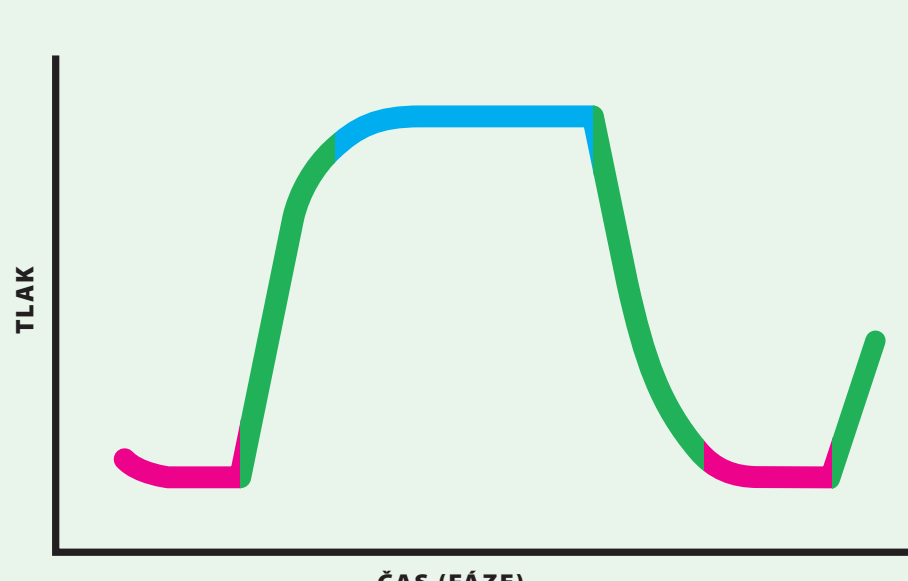

Jsou tyto certifikáty ISO dostatečné?