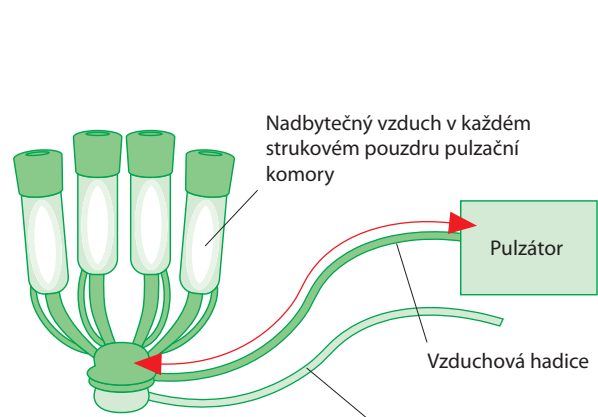

### D-fáze

Minimum  
150ms

### Ale ... problém je v dojárně:

Vysoká somatika a občasné spadávání dojícího zařízení.

Výše uvedená data z měření pulzace splňují certifikáty ISO, ale stav je špatným výsledkem.

## Vložky Surepulse jsou báječným nástrojem

Používáním Surepulse vložek je možno efektivně zkrátit vzduchovou hadici mezi pulzátozem a sběrnou nádobou o 2,3 metru a podstatně zlepšit stav pulzace a získat lepší výsledky při dojení zaměřením se na dosažení optimální pulzace.