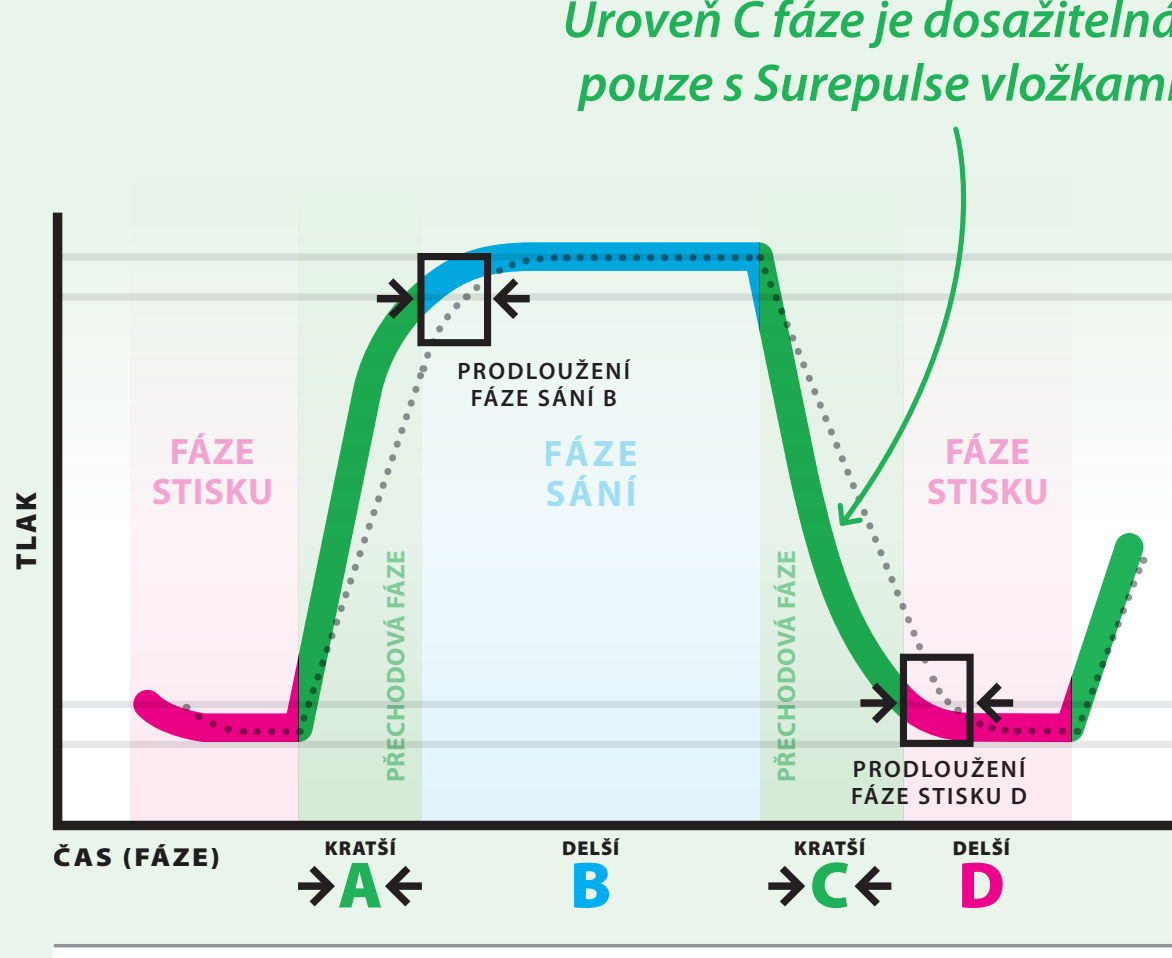

### Ale ... problém je v dojárně:

Vysoká somatika a občasné spadávání dojícího zařízení.

Výše uvedená data z měření pulzace splňují certifikáty ISO, ale stav je špatným výsledkem.

## Vložky Surepulse jsou báječným nástrojem

Používáním Surepulse vložek je možno efektivně zkrátit vzduchovou hadici mezi pulzátozem a sběrnou nádobou o 2,3 metru a podstatně zlepšit stav pulzace a získat lepší výsledky při dojení zaměřením se na dosažení optimální pulzace.

BEZ SUREPULSE

SE SUREPULSE

## Pulzační optima

Fáze dojení a fáze klidu je založena na typické pulzaci 60 pulzů za minutu

- A 120ms**
- B 480ms** (pro rychlé dojení a nespádávání zařízení)
- C 100ms** (trojhranné návlečky) nebo 115 (kulaté)
- D 300ms** (pro dobrou kondici struků)