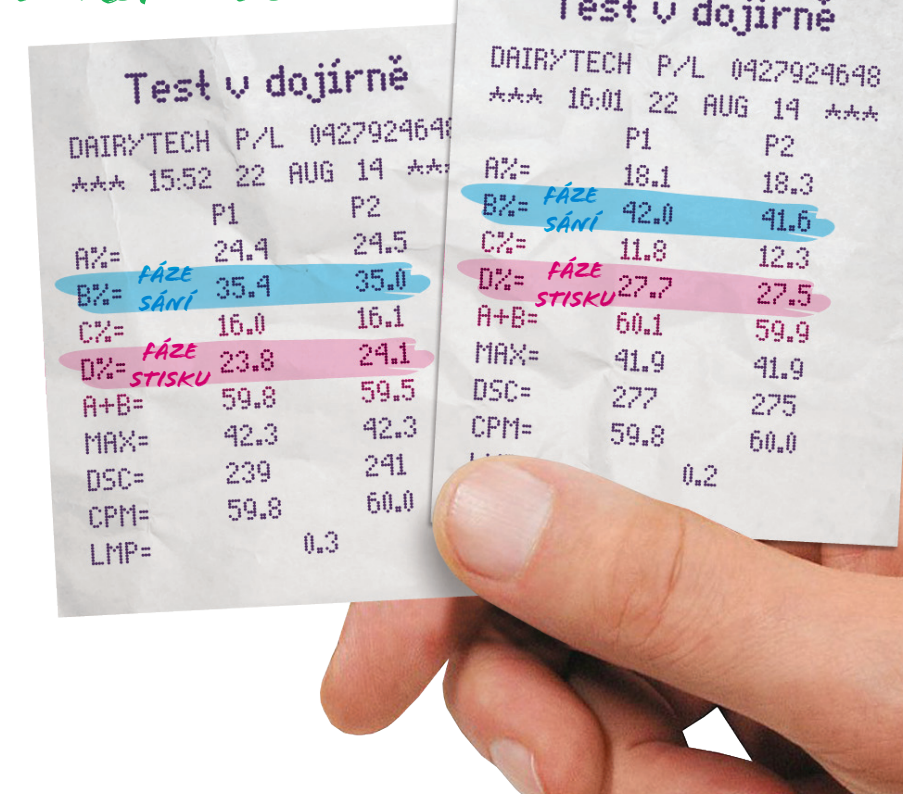

Vložky Surepulse jsou báječným nástrojem

Používáním Surepulse vložek je možno efektivně zkrátit vzduchovou hadici mezi pulzátozem a sběrnou nádobou o 2,3 metru a podstatně zlepšit stav pulzace a získat lepší výsledky při dojení zaměřením se na dosažení optimální pulzace.

BEZ SUREPULSE

SE SUREPULSE